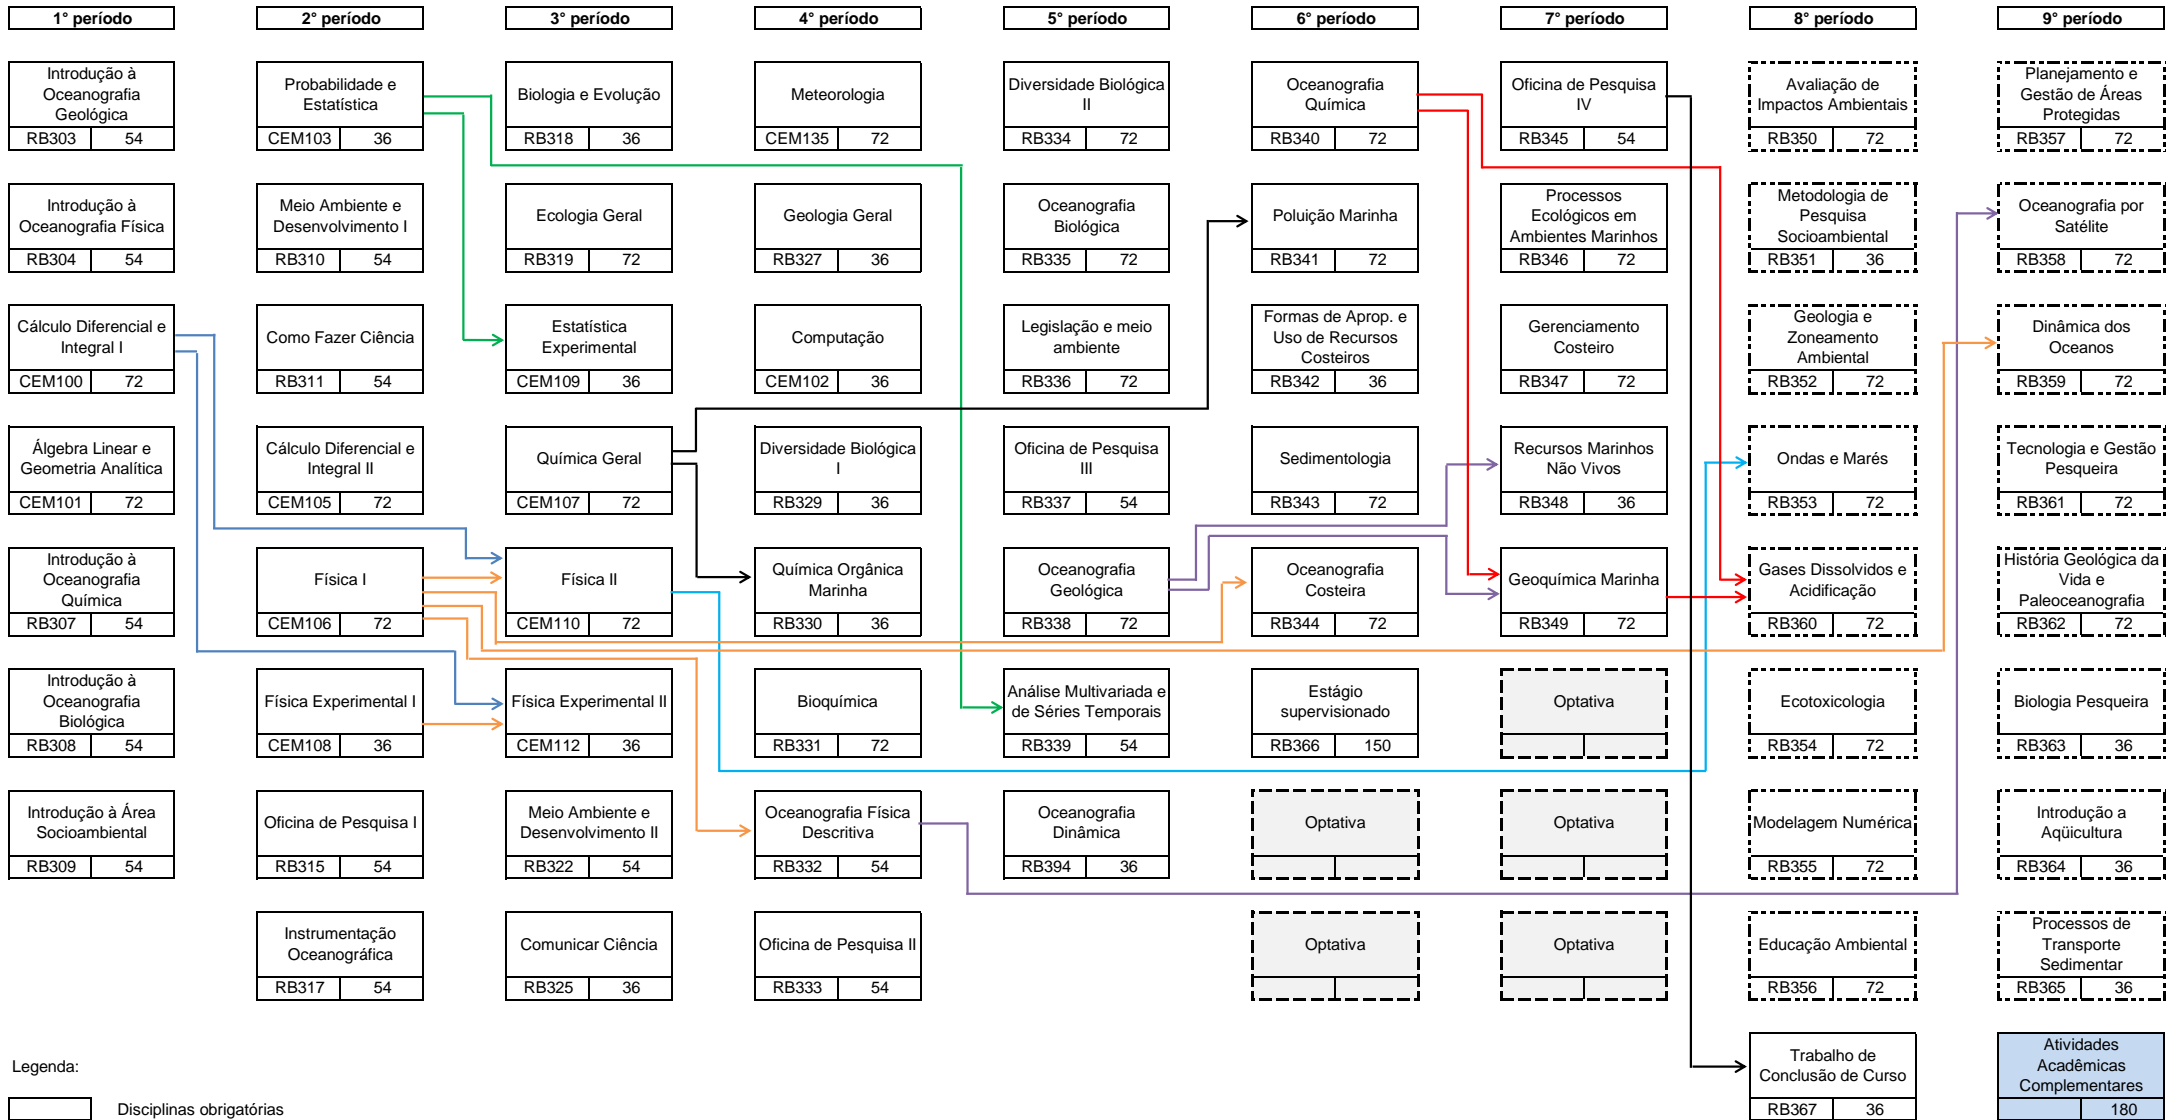

**UNIVERSIDADE FEDERAL DO PARANÁ**  
**CAMPUS PONTAL DO PARANÁ**  
**MATRIZ CURRICULAR DO CURSO DE GRADUAÇÃO EM OCEANOGRAFIA**

- Legenda:
- Disciplinas obrigatórias
  - Disciplinas optativas (mínimo de 144 horas)
  - Disciplinas de ênfase (mínimo de 365 horas)
  - Pré-requisitos